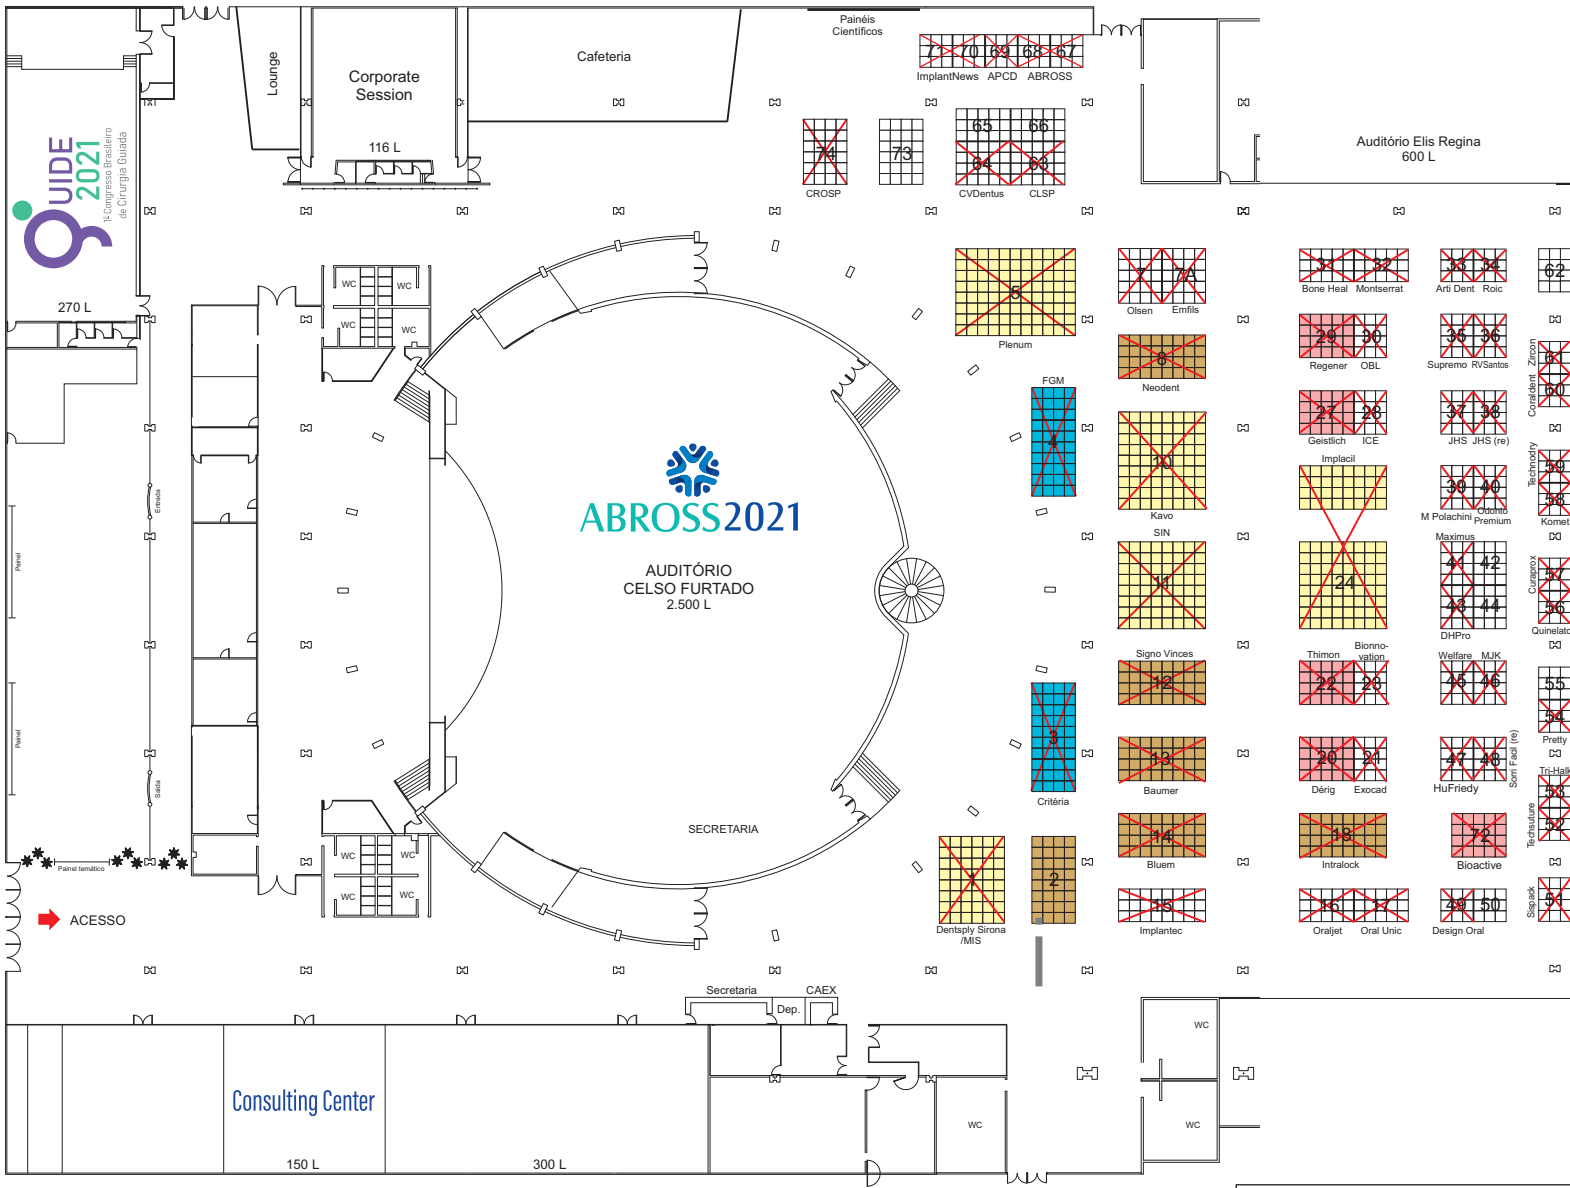

■ Patrocinador Diamante
 ■ Patrocinador Ouro
 ■ Patrocinador Prata
 ■ Patrocinador Bronze

30/8/20- Abross 2021.cdr

ABROSS 2021

XIV Encontro Internacional da Academia Brasileira de Osseointegração
18 a 20 • março • 2021 – Anhembi • São Paulo

Evento Paralelo

ÁREA PARA ESTANDES

9 m² = 33, 34, 49, 50, 52, 54, 55, 56, 57, 58, 59, 60, 61, 67,
 68, 69, 70, 71
 12 m² = 19, 21, 23, 26, 28, 30, 35, 36, 37, 38, 39, 40, 41, 42, 43, 44,
 45, 46, 47, 48, 51, 62,
 15 m² = 16, 17, 31, 32, 65, 66
 20 m² = 63, 64, 72
 24 m² = 7, 15, 73, 74

Patrocinador Master – 64 m² = 11, 24
 Patrocinador Diamante – 40 m² = 1, 3, 4, 5
 Patrocinador Ouro – 32 m² = 2, 6, 8, 9, 10, 12, 13, 14
 Patrocinador Prata – 20 m² = 18, 20, 22, 25, 27, 29

ÁREA TOTAL: 1.111,5 m²